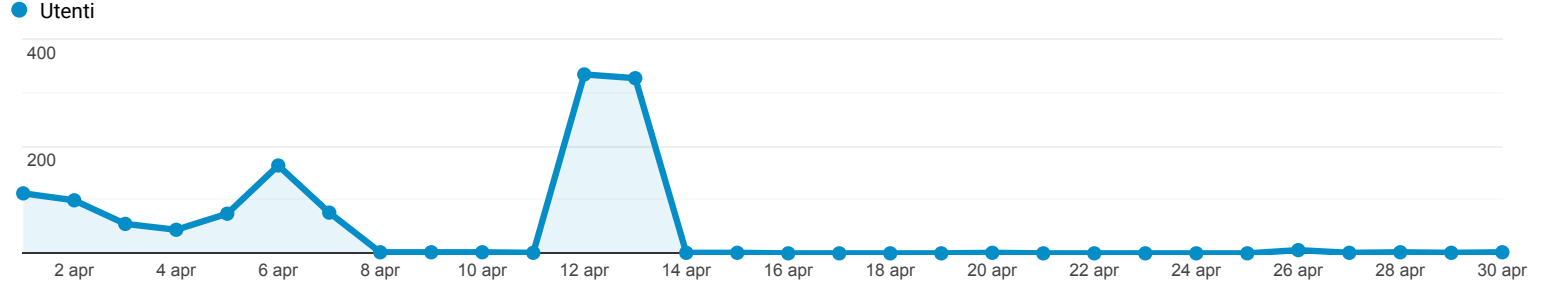

Panoramica del pubblico

Tutti gli utenti
100,00% Utenti

1 apr 2021 - 30 apr 2021

Panoramica