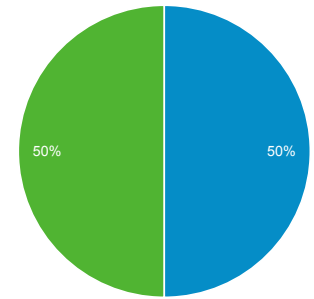

Panoramica del pubblico

Tutti gli utenti
100,00% Utenti

1 mag 2021 - 31 mag 2021

Panoramica

Utenti 8	Nuovi utenti 6	Sessioni 28
Numero di sessioni per utente 3,50	Visualizzazioni di pagina 100	Pagine/sessione 3,57
Durata sessione media 00:01:40	Frequenza di rimbalzo 67,86%	

■ New Visitor ■ Returning Visitor

Lingua

Lingua	Utenti	% Utenti
1. it-it	8	100,00%