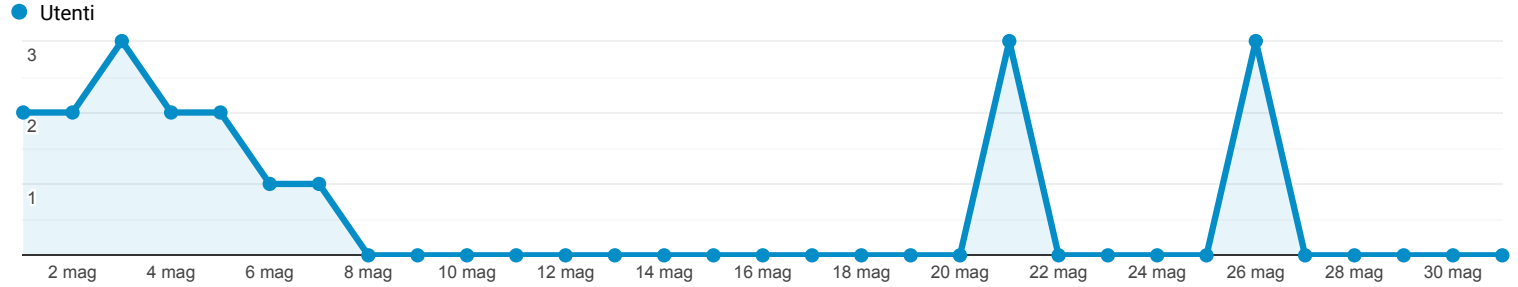

Panoramica del pubblico

Tutti gli utenti
100,00% Utenti

1 mag 2021 - 31 mag 2021

Panoramica

Utenti 8	Nuovi utenti 6	Sessioni 28
Numero di sessioni per utente 3,50	Visualizzazioni di pagina 100	Pagine/sessione 3,57
Durata sessione media 00:01:40	Frequenza di rimbalzo 67,86%	