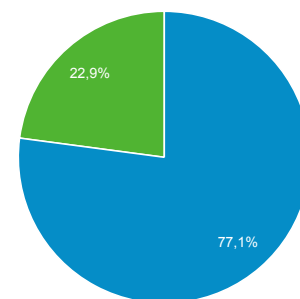

Utenti 2.301	Nuovi utenti 2.000	Sessioni 3.725
Numero di sessioni per utente 1,62	Visualizzazioni di pagina 13.270	Pagine/sessione 3,56
Durata sessione media 00:02:11	Frequenza di rimbalzo 54,71%	

■ New Visitor ■ Returning Visitor