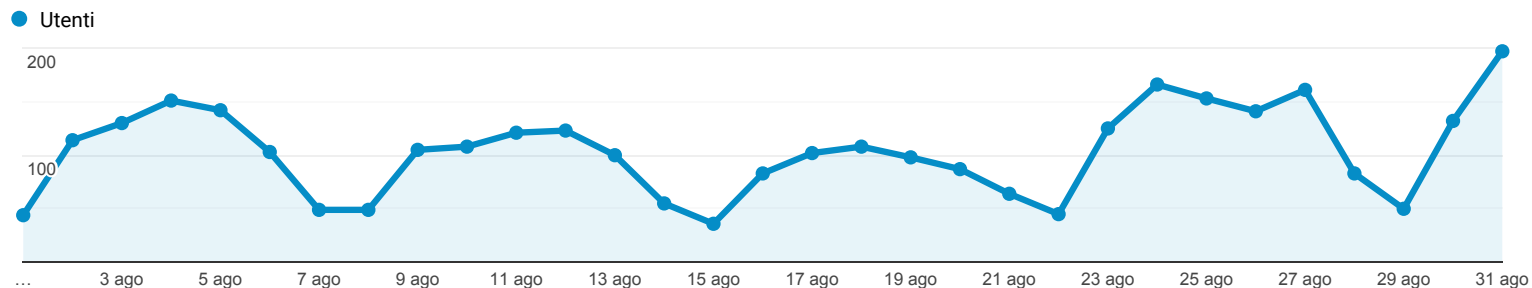

## Panoramica del pubblico

Tutti gli utenti  
100,00% Utenti

1 ago 2021 - 31 ago 2021

### Panoramica

Utenti <b>2.301</b>	Nuovi utenti <b>2.000</b>	Sessioni <b>3.725</b>
Numero di sessioni per utente <b>1,62</b>	Visualizzazioni di pagina <b>13.270</b>	Pagine/sessione <b>3,56</b>
Durata sessione media <b>00:02:11</b>	Frequenza di rimbalzo <b>54,71%</b>	