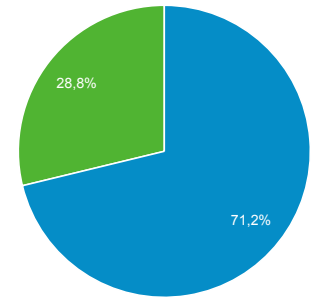

Panoramica del pubblico

Tutti gli utenti
100,00% Utenti

1 set 2021 - 30 set 2021

Panoramica

■ New Visitor ■ Returning Visitor

Lingua	Utenti	% Utenti
1. it-it	3.553	72,75%
2. it	828	16,95%
3. en-us	205	4,20%
4. en-gb	97	1,99%
5. tr-tr	17	0,35%
6. fr-fr	16	0,33%
7. es-es	14	0,29%
8. id	9	0,18%
9. de	8	0,16%
10. de-de	8	0,16%