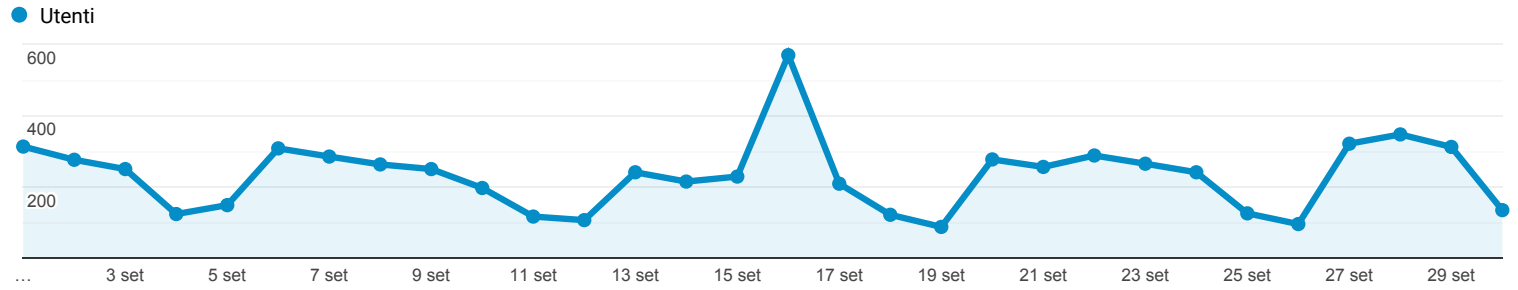

Panoramica del pubblico

Tutti gli utenti
100,00% Utenti

1 set 2021 - 30 set 2021

Panoramica

■ New Visitor ■ Returning Visitor

Lingua	Utenti	% Utenti
1. it-it	3.553	72,75%
2. it	828	16,95%
3. en-us	205	4,20%
4. en-gb	97	1,99%
5. tr-tr	17	0,35%
6. fr-fr	16	0,33%
7. es-es	14	0,29%
8. id	9	0,18%
9. de	8	0,16%
10. de-de	8	0,16%